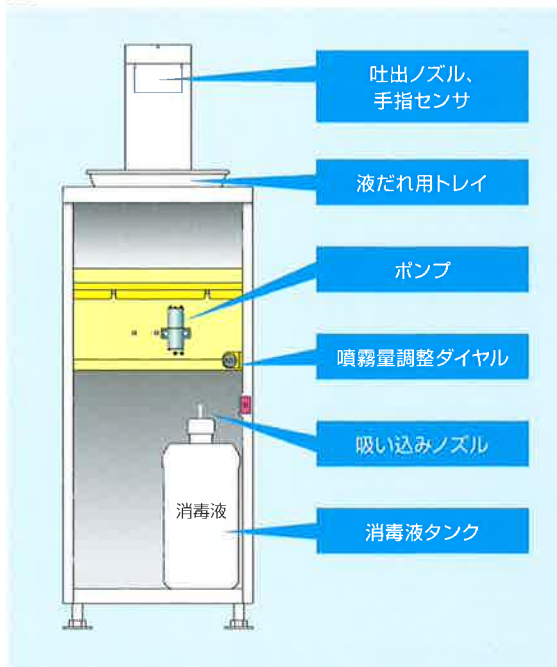

取り扱いも簡単

- ダイヤルを回すだけで消毒液の噴霧量を設定可能、ロケーションの状況に応じて簡単に調整できます。
- 吸い込みノズルをタンクにセットするだけで、簡単に利用可能です。

高信頼性

- 耐久性に優れた構造
- 防盜用扉ロックを装備
- 転倒防止用チェーン固定穴付き

仕様

品名	大容量・手指自動消毒機(床置き式)	
形名	FAS-4S	
外形寸法	高さ	925mm
	幅	300mm
	奥行	300mm
製品質量	17kg	
収容タンク容量	5L	
噴霧量	0.8～6ml ※噴霧量(時間)調整ダイヤル付	
電源	単相100V 50/60Hz	
消費電力	5W / 5W(50/60Hz)	
設置条件	屋内専用	
標準装備	防盜用扉ロック、ELB(漏電遮断器)	

構造概略図

外形寸法図(単位:mm)

⚠ 安全に関する注意事項 ※ご使用前に必ず「取扱説明書」をよくお読みください。
※火気には絶対に近づけないでください。
※手指消毒以外には使用しないでください。

※密閉された場所、直射日光が当たる場所には設置しないでください。
※推奨する消毒液以外は使用しないでください。
推奨品：ハンドスキッシュEX(花王)、アルボナース(アルボース)

富士電機株式会社

☎(03)5435-7111
〒141-0032 東京都品川区大崎1-11-2
(ゲートシティ大崎イーストタワー)