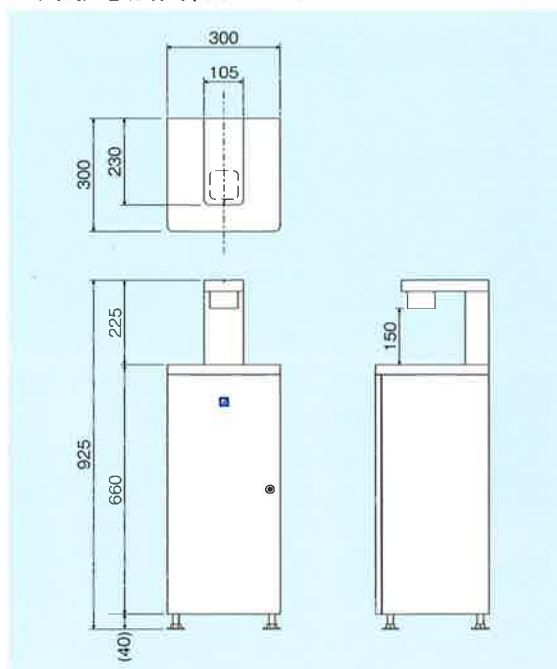

外形寸法図(単位:mm)

⚠ 安全に関する注意事項 ※ご使用前に必ず「取扱説明書」をよくお読みください。
※火気には絶対に近づけないでください。
※手指消毒以外には使用しないでください。

※密閉された場所、直射日光が当たる場所には設置しないでください。
※推奨する消毒液以外は使用しないでください。
推奨品：ハンドスキッシュEX(花王)、アルボナース(アルボース)